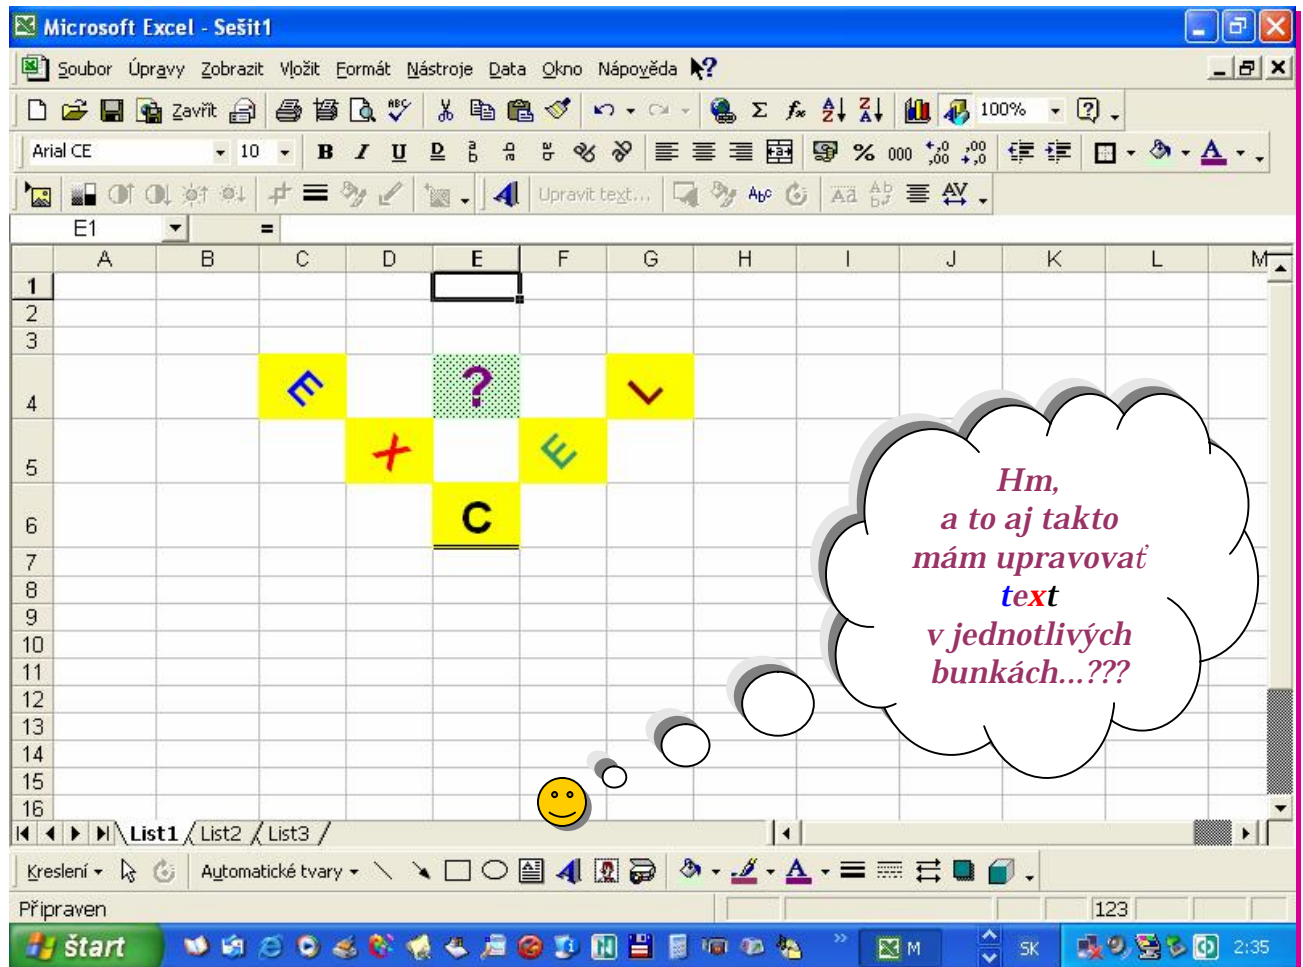

TABUĽKOVÝ PROCESOR (KALKULÁTOR) MS (skratka pre firmu **Microsoft**) **EXCEL**

Úvodná obrazovka programu takto asi u vás nevyzerá. Takže radšej ideme ďalej...

Treba si uvedomiť, že takéto nástroje na uľahčenie práce pri tvorbe tabuliek a výpočtoch vedú údaje nielen spočítavať a zoradovať príp. robiť aj zložitejšie operácie, ale majú aj zaujímavé grafické možnosti. Treba ich však používať uvážlivo...

Nuž uvidíme, či sa nám to spoločne podarí...

Viete, že niekedy sa o takýchto systémoch hovorí ako o programoch typu **spreadsheet** [**spredšit**]?

spreadsheet = tabuľkový kalkulačtor, procesor; spread = rozšíriť, natiahnuť, ...(po ploche); sheet = tabuľa, list (papier), ...